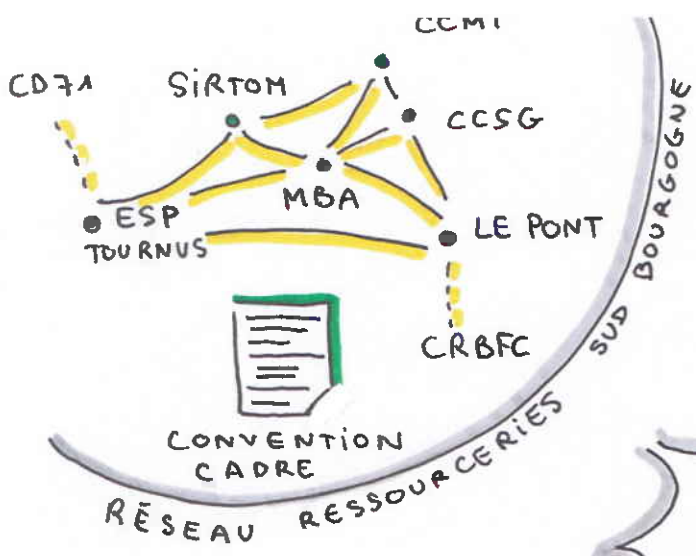

NATURE DU PARTENARIAT AVEC ACTEURS ESS

- Réseau constitué en 2010
- 2 structures ESS : l'association Le Pont à Mâcon ; l'association Economie Solidarité Partagé à Tournus.
- 4 collectivités
- → Convention cadre : 1 CoTech et 1 CoPil/an

LA PARTENARIAT ENTRE MBA ET L'ASSOCIATION LE PONT

Les engagements des valoristes :

- Respecter les règles de sécurité des déchèteries
- Respecter les règles de tri en déchèterie lors des retours
- Respecter le planning de présence
- Choisir des objets à détourner qui pourront être revendus
- Être vigilant sur la qualité des objets
- Être vigilant sur le critère de revente de l'objet

LA FORMATION DES AGENTS ET DES VALORISTES

LES +

- Beaucoup de participants
- Co-cr ation support
- Niveau de connaissances commun
- Format 2H

LES -

- Trouver supports + dynamiques
- Donner plus la parole

LE RÉSEAU DES
COLLECTIVITÉS
POUR LA GESTION DES
DÉCHETS & DE L'EAU

SYNTHÈSE GRAPHIQUE

PROPOSÉE PAR ESTELLE MUTSCHLER

DE LA RÉGION BOURGOGNE-FRANCHE-COMTÉ

Suivez
l'ASCOMADE   ascomade.org

RÉGION
BOURGOGNE
FRANCHE
COMTÉ

RÉPUBLIQUE
FRANÇAISE
*Liberté
Égalité
Fraternité*

Le réemploi en déchetterie