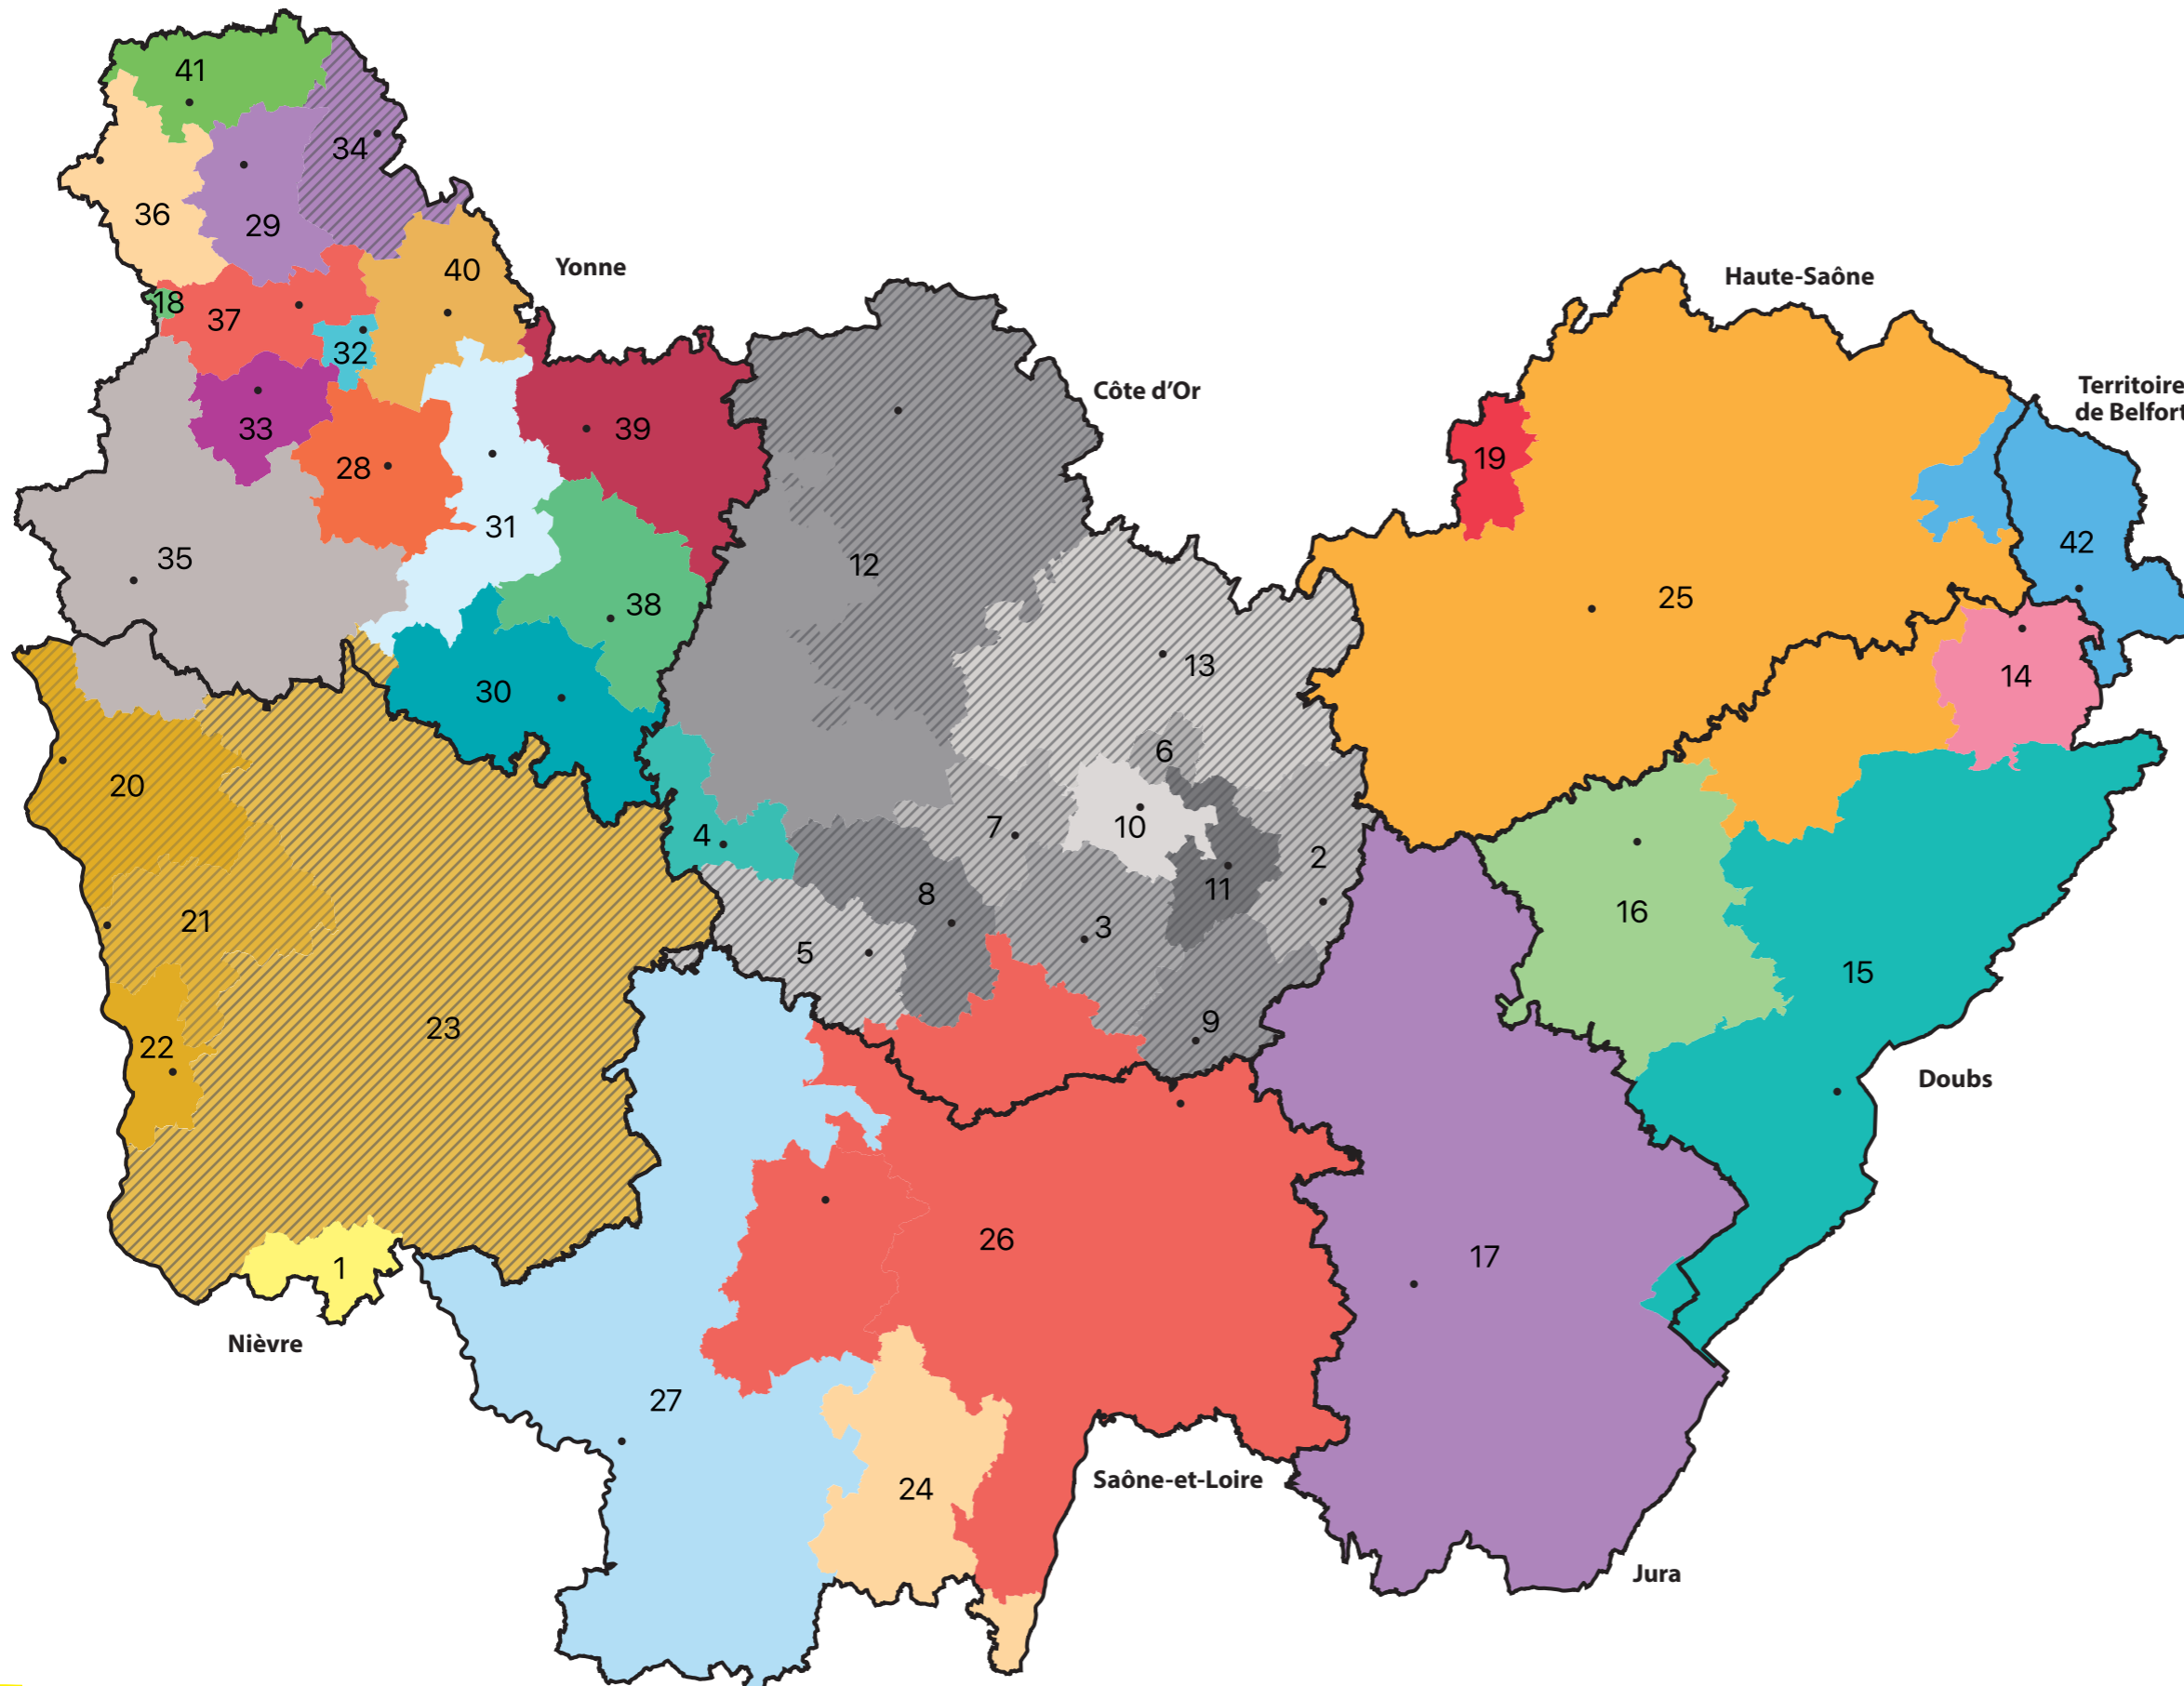

Collectivités à compétence traitement des déchets ménagers en Bourgogne-Franche-Comté, en janvier 2023

<p>Allier - 03</p> <ul style="list-style-type: none"> 1 : SICTOM Nord Allier <p>Côte d'Or - 21</p> <ul style="list-style-type: none"> 2 : CC Auxonne Pontallier Val de Saône 3 : CC de Gevrey-Chambertin et de Nuits-Saint-Georges 4 : CC de Saulieu 5 : CC du Pays d'Arnay Liernais 6 : CC Norge et Tille 7 : CC Ouche et Montagne 8 : CC Pouilly-Bligny 9 : CC Rives de Saône 10 : Dijon Métropole 11 : SMICTOM Plaine Dijonnaise 12 : Syndicat Mixte de Haute Côte d'Or 13 : Syndicat Mixte des Ordures Ménagères <p>Doubs - 25</p> <ul style="list-style-type: none"> 14 : Pays de Montbéliard Agglomération 15 : PRÉVAL Haut-Doubs 16 : SYBERT <p>Jura - 39</p> <ul style="list-style-type: none"> 17 : SYDOM du Jura <p>Loiret - 45</p> <ul style="list-style-type: none"> 18 : SIRTOM de Montargis <p>Haute-Marne - 52</p> <ul style="list-style-type: none"> 19 : SDED Haute-Marne <p>Nièvre - 58</p> <ul style="list-style-type: none"> 20 : CC Cœur de Loire 21 : CC les Bertranges 22 : Nevers Agglomération 23 : SIEEEN 	<p>Rhône - 69</p> <ul style="list-style-type: none"> 24 : SYTRAIVAL <p>Haute-Saône - 70</p> <ul style="list-style-type: none"> 25 : SYTEVOM <p>Saône-et-Loire - 71</p> <ul style="list-style-type: none"> 26 : SMET 71 27 : SMEVOM du Charolais-Brionnais et Autunois <p>Yonne - 89</p> <ul style="list-style-type: none"> 28 : CA de l'Auxerrois 29 : CA du Grand Sénonais 30 : CC Avallon, Vézelay, Morvan et Terroirs 31 : CC Chablis, Villages et Terroirs 32 : CC de l'Agglomération Migennoise 33 : CC de l'Aillantais 34 : CC de la Vanne et du Pays d'Othe 35 : CC de Puisaye-Forterre 36 : CC du Gâtinais en Bourgogne 37 : CC du Jovinien 38 : CC du Serein 39 : CC le Tonnerrois en Bourgogne 40 : CC Serein et Armance 41 : CC Yonne Nord <p>Territoire de Belfort - 90</p> <ul style="list-style-type: none"> 42 : SERTRID
---	---